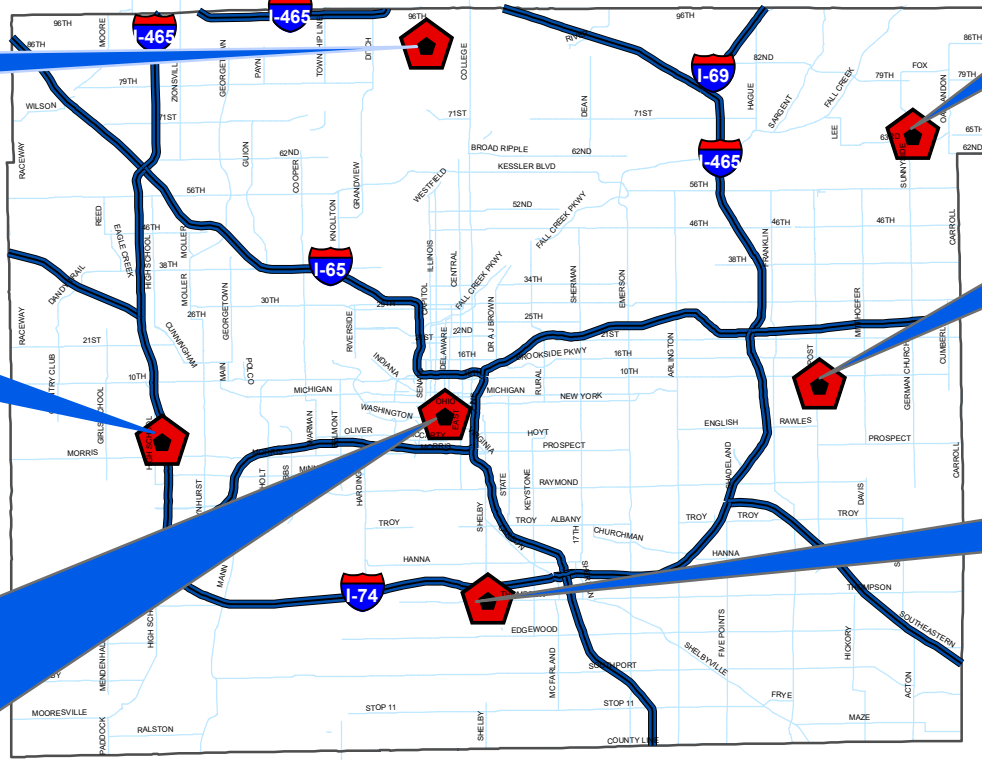

# Condado de Marion Votación Anticipada - Ubicaciones y Horarios

24 de octubre - 01 de noviembre

Lunes - Viernes: 11:00 AM - 7:00 PM  
Sábado y Domingo: 10:00 AM - 5:00 PM

VOTE TEMPRANO  
en cualquiera  
de estos lugares

¡Haga su plan para  
votar ahora!

St. Luke's UMC  
100 W 86th St

MSD Lawrence  
Admin Building  
6501 Sunnyside Rd

Krannert Park  
Community Center  
605 S High School Rd

Warren Township  
Government Center  
501 N Post Rd

City-County Building  
200 E. Washington St., W122

VOTACIÓN ANTICIPADA  
EXTENDIDA

24 de octubre - 01 de noviembre  
8:00 AM - 7:00 PM

2 de noviembre  
8:00 AM - mediodía

Perry Township  
Government Center  
4925 Shelby St